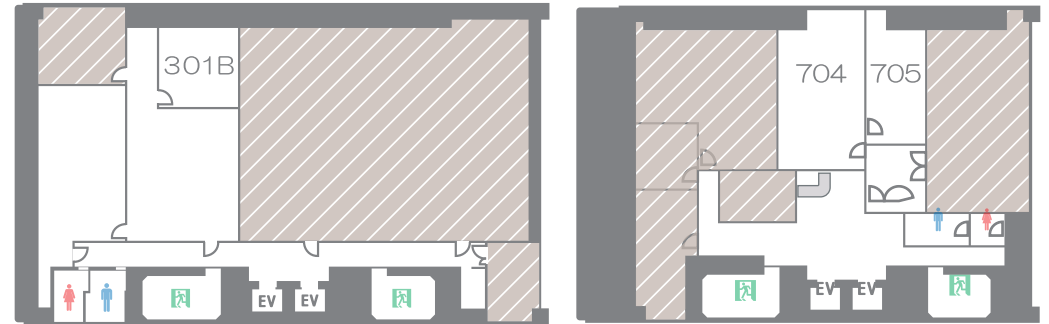

JR「東京駅」徒歩2分 家具付きレンタルオフィス

完全個室

会議室付き

Vision Center 東京

パソコン1つですぐビジネススタート!
家具、レイアウト、電源工事、インターネット回線などすべて完備!
短期利用も可! 最短3ヶ月からご利用いただけます

layout plan

・4~12名様用個室オフィス3室

access

構造: 鉄骨鉄筋コンクリート造 地上8階地下3階建 EV2基

竣工: 1981年(2011年にリニューアル実施)

全室個別空調

インターネット光回線完備

テナント看板表示可能

会議室、ラウンジ、喫煙室有

駐車場、駐輪場有

price list