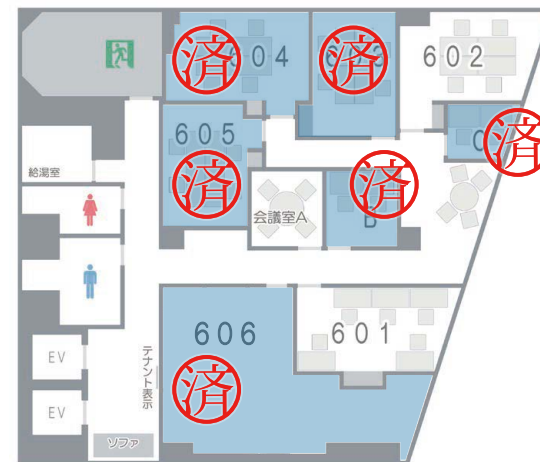

JR「新宿駅」南口 徒歩1分 家具付きレンタルオフィス 新規オープン!!

完全個室

バーチャル

会議室付き

Vision Office 新宿

パソコン1つですぐビジネススタート!
家具、レイアウト、電源工事、インターネット回線などすべて完備!
短期利用も可! 最短3ヶ月からご利用いただけます

layout plan

・2~6名様用個室オフィス8室

access

- ・ JR新宿駅南口 徒歩1分
- ・ 高速バスターミナル「バスタ新宿」の近く
- ・ 「ルミネ新宿1」の向かい、甲州街道との交差点角すぐの分かりやすい立地
- ・ 交通アクセスとフットワークの良さはビジネスに最適です

■ 利用可能路線

- JR山手線「新宿駅」徒歩1分
- 都営新宿線「新宿駅」徒歩1分
- 都営大江戸線「新宿駅」徒歩1分

price list

							(円・税抜)
完全個室	定員	賃料	管理費	合計	セットアップ料	保証金	
601	4~6	225,000	20,000	245,000	245,000	245,000	
602	4~6	225,000	20,000	245,000	245,000	245,000	
603	4~6	150,000	20,000	170,000	170,000	170,000	
A	4	専用会議室					
			月額費	管理費	合計	セットアップ料	保証金
バーチャルプラン (登記可)			0	10000	10,000	なし	10,000

※ 管理費には、①共用部の利用料 ②専用会議室の利用料(10時間/月まで) ③インターネット回線利用料が含まれております
※ セットアップ料は、室内入居準備、サイン工事、電源工事、原状回復等の費用であり、入居時のみかかります

outline

所在地: 東京都新宿区西新宿1-18-2

ビル名称: 晴花ビル6階

構造: 鉄筋コンクリート造 地上9階地下3階建 EV2基

竣工: 1967年(2012年にリニューアル実施)